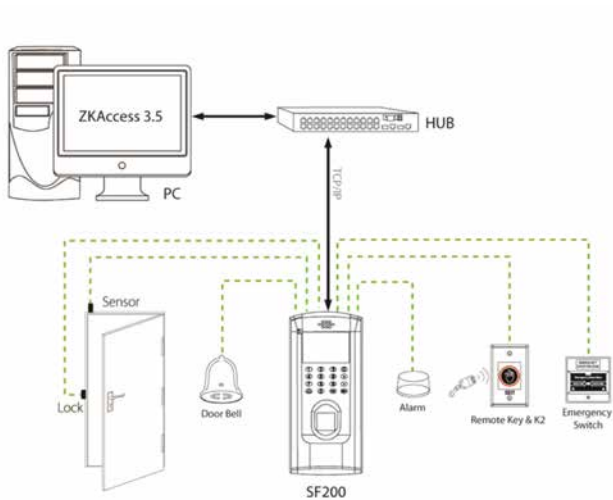

Especificaciones

O/S	µCOS
Software	ZKAccess3.5 (Control de accesos y T&A)
SDK	SDK independiente
Pantalla	TFT LCD 2"
Teclado	16 Teclas + botón de alarma
Capacidad de Huellas	1,500
Capacidad de tarjetas ID	5,000 (opcional)
Capacidad de transacciones	80,000
Comunicación	TCP/IP, RS485
Interfaz de control de accesos	Cerradura eléctrica, sensor de puerta, botón de salida, alarma, timbre de puerta
Entrada AUX	1 ea
Interfaz Wiegand	Salida Wiegand (entrada wiegand opcional)
Funciones Estándar	Interruptor automático del estado (habilita T & A) Método Multi-verificación
Funciones opcionales	Tarjeta ID/Mifare, entrada Wiegand, anti passback

Configuración