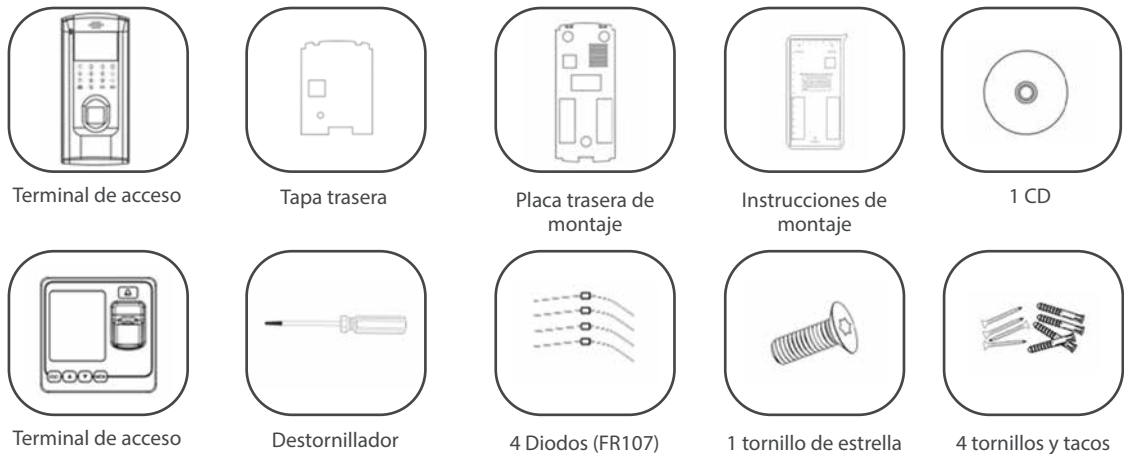

Características

- Pantalla TFT LCD de 2"
- 16 teclas + botón timbre puerta
- Instalación de equipo independiente
- Indicaciones audio-visuales para la aceptación y el rechazo de las huellas digitales
- Carcasa de metal opcional para instalación en exteriores
- Hasta 15 métodos múltiples de verificación para mejorar el nivel de seguridad
- Comunicación TCP / IP o RS485 para varios entornos de red
- Incorpora entrada auxiliar con flexibilidad para conectar con por cable a un detector o interruptor
- Hasta 15 métodos múltiples de verificación para mejorar el nivel de seguridad
- Características de control de accesos estándar como la zona horario, vacaciones, grupo A&C, desbloqueo por combinación, etc.
- Alarma de coacción como método de protección ante amenaza
- Interruptor a prueba de manipulaciones y múltiples salidas de alarma
- Multi-idioma personalizable

Especificaciones

O/S	µCOS
Software	ZKAccess3.5 (Control de accesos y T&A)
SDK	SDK independiente
Pantalla	TFT LCD 2"
Teclado	16 Teclas + botón de alarma
Capacidad de Huellas	1,500
Capacidad de tarjetas ID	5,000 (opcional)
Capacidad de transacciones	80,000
Comunicación	TCP/IP, RS485
Interfaz de control de accesos	Cerradura eléctrica, sensor de puerta, botón de salida, alarma, timbre de puerta
Entrada AUX	1 ea
Interfaz Wiegand	Salida Wiegand (entrada wiegand opcional)
Funciones Estándar	Interruptor automático del estado (habilita T & A) Método Multi-verificación
Funciones opcionales	Tarjeta ID/Mifare, entrada Wiegand, anti passback

Configuración

Imágenes

Contenido del embalaje

ZKTeco Inc.

ZK Mansion, Wuhe Rd, Gangtou, Bantian, Buji Town, Longgang District, Shenzhen China 518129
Tel: 86-755-8960 2345/46/47/48
Fax: 86-755-8960 2675
www.zkteco.com